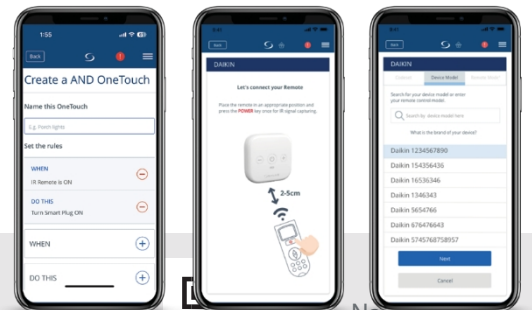

Ovládání prostřednictvím aplikace...

Snadné ovládání a sledování z telefonu.

Naskenujte QR kód pro zobrazení produktu na webových stránkách

Tel: 01226 323961

e-mail: sales@saluscontrols.com/gb

saluscontrols.com/gb