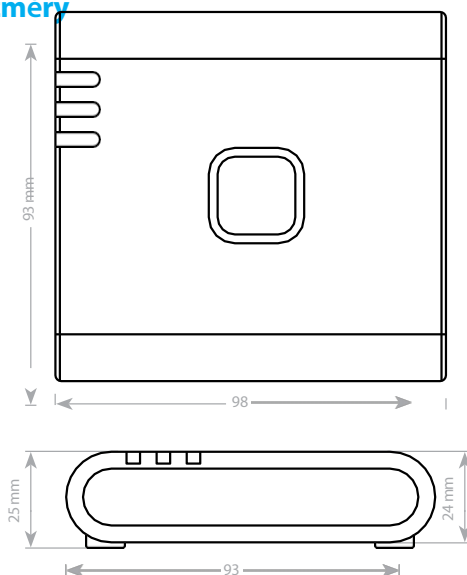

Rozměry

UG800 Smart Home Gateway - Technická data

Elektrické a mechanické specifikace

Vstupní napětí	5 VDC z portu micro USB
Připojení	Soulad se ZigBee 3.0
Kabelová komunikace	10/100Mbps Ethernet pro stabilní připojení k internetu
Bezdrátová komunikace	Bluetooth V4.2 BR/EDR & BLE (pouze pro zadávání) Zigbee WiFi: 802
Montáž	Stolní nebo povrchová montáž s přídavným nástěnným držákem (zakoupeným samostatně)
Připojení	Připojí až 100 koncových zařízení
Připojení WiFi	802.11 b/g/n
Aktualizace firmwaru	Možnost aktualizace firmwaru vzduchem
Přenosový výkon	WiFi: Maximálně 20 dBm ZigBee: (EU), 18 dBm (NA).
Komunikace	Provoz mobilní aplikace
Venkovní přenosový rozsah	Bluetooth: WiFi: Mini. 60m Zigbee: Mini. 200m
Spotřeba energie	Max. 3W
Provozní prostředí:	Vnitřní, obytné.
Teplota skladování	-10 °C - 60 °C
Provozní teplota	0°C - 40°C
Rozměry (V x Š x H)	98 mm x 93 mm x 25 mm
Relativní vlhkost (nekondenzovaná)	5-95 % RELATIVNÍ VLHKOSTI
Stupeň ochrany proti vniknutí	IP30
Nařízení	CE, R&TTE, UKCA pro EU
Požadavky na životní prostředí	Shoda s RoHS, bez arsenu, bez PVC , směrnice REACH/WEEE
Záruka	5 let